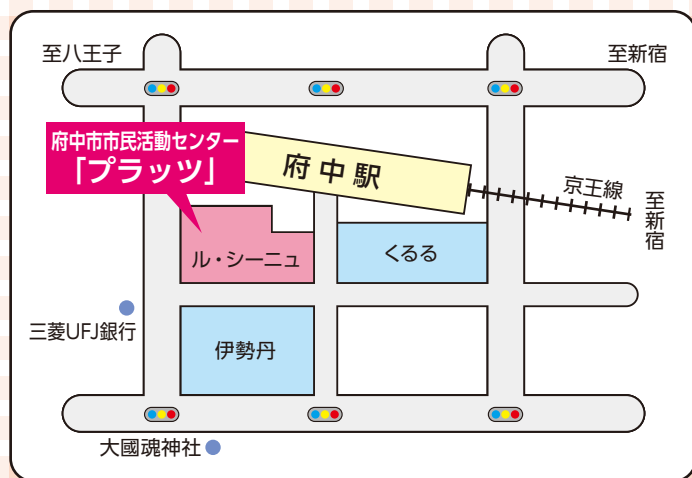

府中市

保育園に関する思い、働き方、待遇など、その場で相談をお受けします。あなたに合う保育園が必ずみつかります！

認可保育園

粗品を
進呈いたします

お子様も一緒に
参加できます

就職フェア

9月22日 土 10:00~15:00

※時間内の出入りは自由です ※参加費無料

場所 府中市市民活動センター「プラッツ」*ル・シーニュ内5階「バルトホール」
(府中市宮町1-100)

問合せ さくらんぼ保育園
☎042-366-2178

白糸さくらんぼ保育園
☎042-367-4610

お問い合わせ時間
(月)~(金) 9:00 ~ 17:00

対象／新卒者から復職を考えている方(65歳までの心身共に健康に自信がある方)

職種／保育士・栄養士・看護師・調理員・パート等

- 1日でたくさんの保育園と話が出来るようブースを設けています。聞いてみたい事を素直に話して疑問や不安を解消して下さい。
- たくさんの現役保育士を目の前にすると、就職するんだという実感が沸きます。就活とはいっても、自分に合う園をどのように見つけたらいいのか、まずは何から始めればいいのか分からない方もぜひご参考にして下さい。
- フェアは、事業者のこと、保育に関する思い、働き方、待遇などの説明を受け、疑問に思った事をその場で解決できる場です。